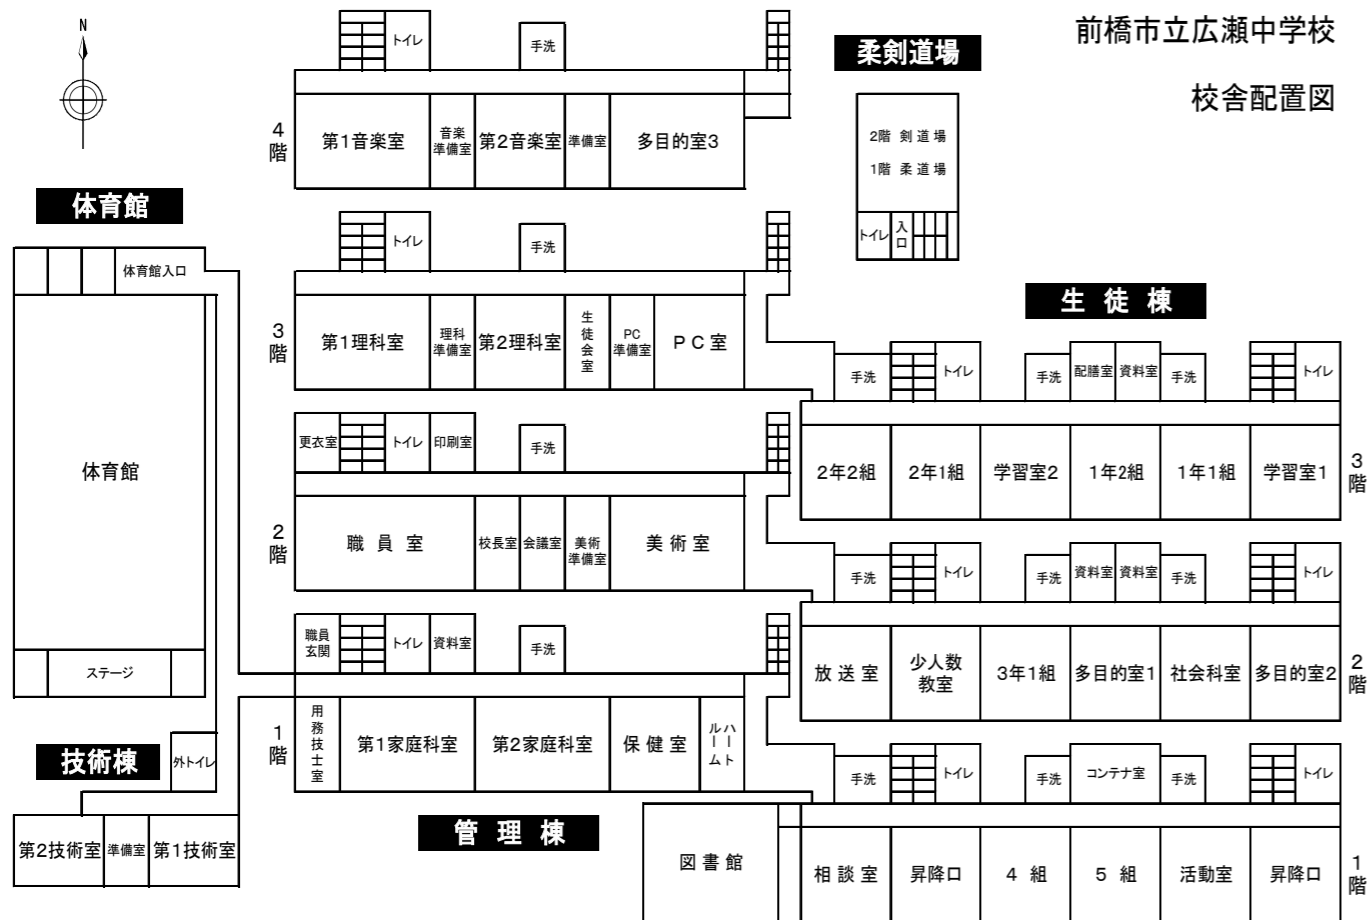

II 学校の概要

1. 1 所在地 群馬県前橋市後閑町437番地1 (電話 027-265-3755)
2. 2 校地校舎
   ・総面積 26,607 m² ・運動場 16,846 m² ・校舎 4,975 m²
   ・体育館 959 m² ・第二体育館 343 m² ・プール 492 m²

令和2年度

学校要覧

III 生徒数、町別生徒数 4.7 現在

(1) 生徒数

学年	1学年	2学年	3学年	合計
男	18	26	17	61
女	20	19	18	57
計	38	45	35	118

(2) 町別生徒数

	広瀬町二丁目	広瀬町三丁目	後閑町	西善町	その他
1	11	26	1	0	0
2	18	21	4	0	2
3	13	17	1	2	2
計	42	64	6	2	4

IV 校舎の配置図

広瀬中学校 校歌
作詞 和田利男
作曲 塚本靖彦

前橋市立広瀬中学校

前橋市後閑町437番地1 TEL 027-265-3755

<http://menet.ed.jp/hirose-jhs/>

Email:hirose-jhs@mail.menet.ed.jp