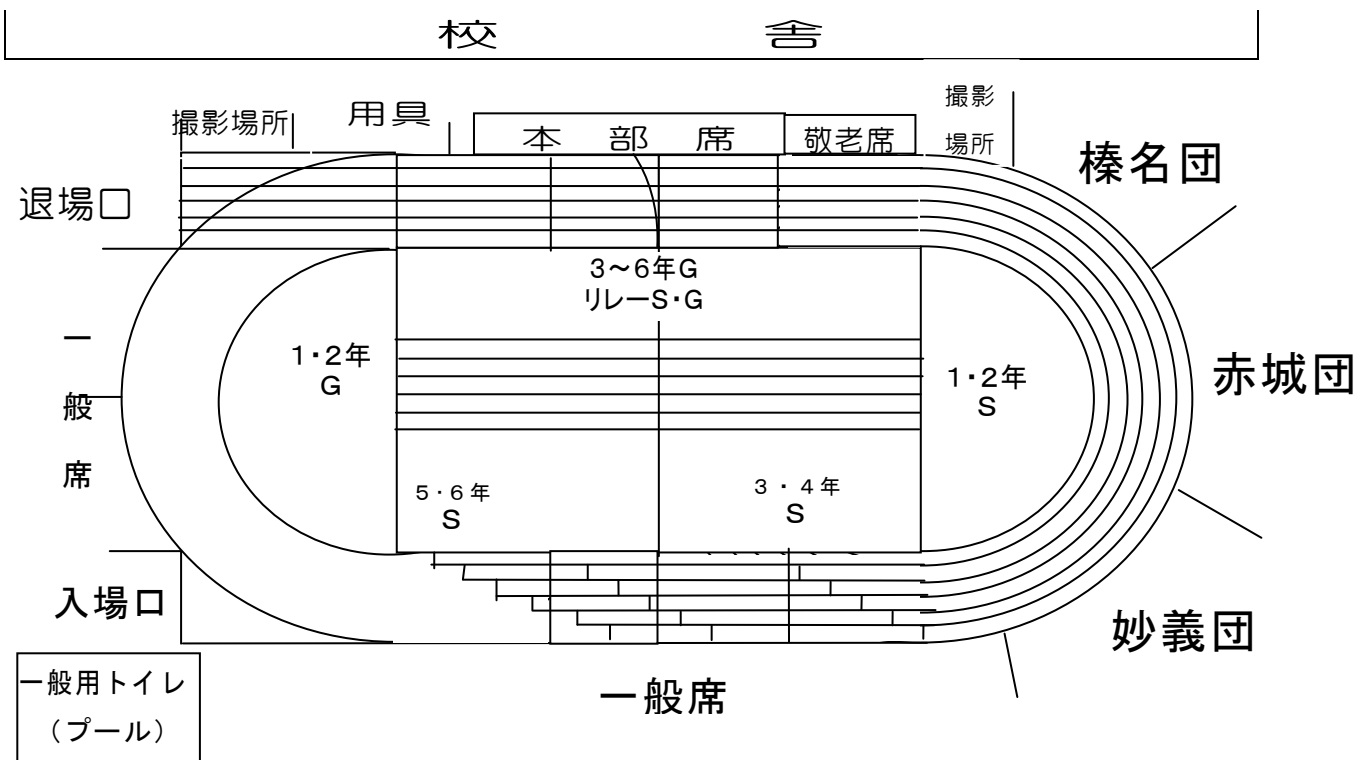

※☆は得点種目

平成30年→	榛名
平成29年→	妙義
平成28年→	妙義
平成27年→	榛名
平成26年→	妙義
平成25年→	妙義
平成24年→	榛名
平成23年→	妙義
平成22年→	妙義
平成21年→	妙義

◇ 閉会式 14:10~

会場図 ***ゴミは各自持ち帰るようご協力をお願い致します！**

※校庭は禁煙・禁酒となっています

学校周辺の道路には駐車しませんよう、ご協力をお願い致します。

※ 自転車で来場される方は、指定された駐輪場(プール付近)に駐めてください。